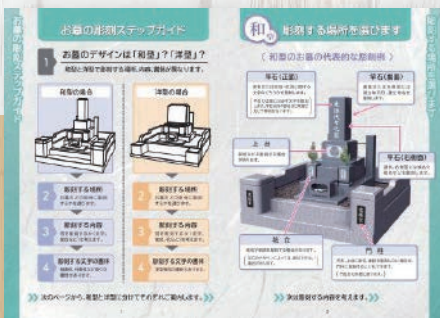

大変使い勝手の良い営業ツールとなっておりますので、

是非、お気軽に裏面のお申込み用紙よりお申込み下さいませ。

お墓の彫刻ガイドブック

お墓の商談の際に、どうしても時間と手間を要しがちな文字彫刻の打ち合わせ。

お墓に刻む文字や模様を打ち合わせをお客様にもわかりやすく、

そして効率よく進めるためのガイドブックです。

地域によって違いのあるお墓事情に合わせて、関東版・関西版の2種類をご用意。

幅広い地域でご活用いただける、墓石販売に携わる営業マン必須のお助けツールです。